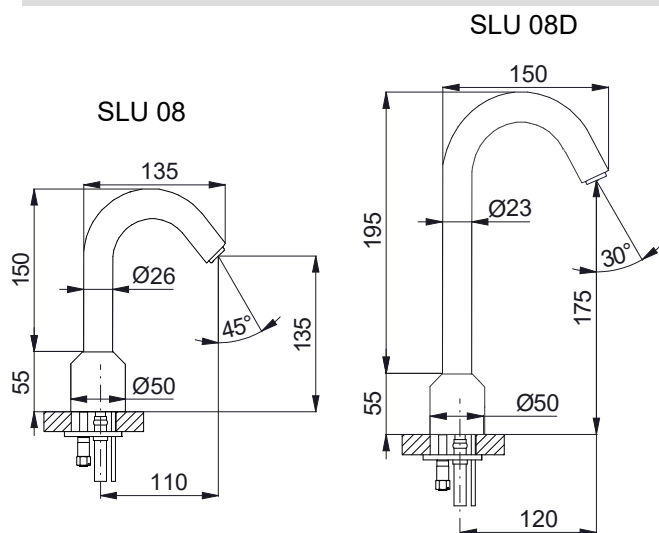

Caracteristici:

- recomandat pentru unitățile sanitare
- perlator antivandal și economic, debit 6 lt/min
- două dimensiuni brațe de scurgere (lungime 205 mm SLU08/08N și 250 mm SLU 08D/ND)
- funcție de oprire automată după 5 minute de funcționare continuă
- apa curge cât timp mâinile utilizatorului sunt în raza activă (rază maximă până la 0,3 m)
- apa se va opri la un interval de timp reglabil de la îndepărtarea mâinilor din raza activă
- timp după care apa se oprește reglabil de la 0,25 la 7,75 sec.
- posibilitate de reglare a intervalului, a razei active și pornire oprire cu telecomanda SLD 03
- SLU 08, 08B, SLU 08D, 08DB sunt destinate pentru apă rece și caldă, temperatura se reglează de la robinetii de colț
- SLU 08N, 08NB sunt destinate pentru apă rece și caldă, reglarea temperaturii de la mixer
- monitorizarea capacității bateriei (pt. modelele cu index „B”)
- program START/STOP și autoigienizare automată

Dimensiuni:

Specificații tehnice:

Tensiune de operare

- SLU 08, 08D, 08N 24V DC extern
- SLU 08B, 08DB, 08NB baterie 6V

Putere

- operare cu 24V DC (SLU 08) 7 W
- operare cu 6V (SLU 08B) 3 W
- operare cu 24V DC (SLU 08N) 13 W
- operare cu 6V (SLU 08NB) 5 W

Debit

- Debit 12 l/min. (dată inf.)

Alimentare apă

- Alimentare apă filet ext G ½"

Specificații livrare:

- SLU 08 - cod 03080
- SLU 08B - cod 03085
- SLU 08D - cod 13081
- SLU 08DB - cod 13082
- SLU 08N - cod 23088
- SLU 08NB - cod 23089